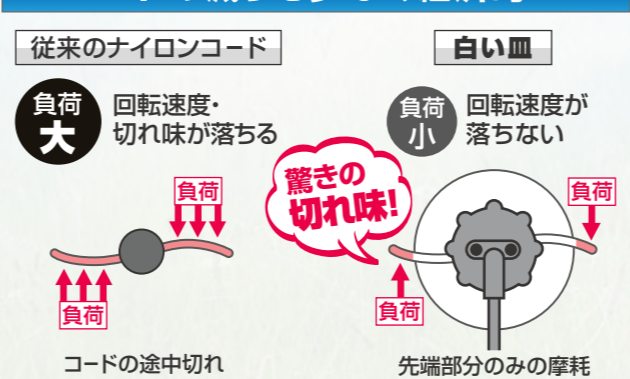

さし込みタイプ

まさに!!
掃除機感覚!
お年寄りや
女性でも

スイスイ

際刈り作業に最適!

際刈りも

お皿を地面に当てて滑らせるだけ!

コードの減りも少なく経済的!

品名	ディスクスライダ直径	コードNo.	価格	標準付属品					
ナイロンコードカッタ【白い皿】さし込みタイプ	250mm	0069-8994	11,800	ナイロンコードカッタ本体(コードセット済)、ディスク、ワッシャ、左M10ロングナット、左M8ロングナット、左M8ロングボルト、左M7ロングボルト、ボックスバネ、ナイロンコード(さし込みタイプ)2本					
品名	寸法	コードNo.	入数	価格	品名	寸法	コードNo.	入数	価格
ナイロンコード(さし込みタイプ)	φ3.0mm×20cm	0069-9121	20	1,400	ナイロンコード(巻きタイプ)	φ3.0mm×50m	0069-8996	1	4,600