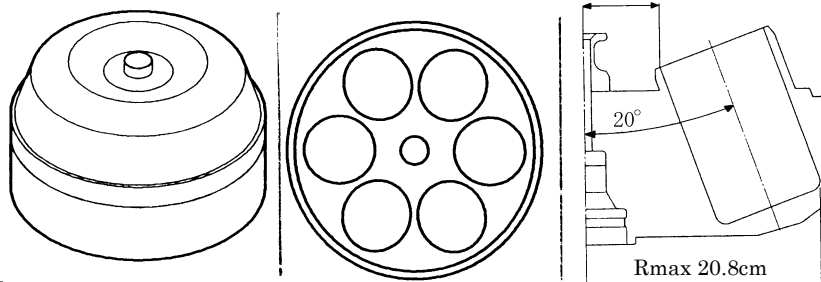

# アングルロータ Angle Rotor (R7AF2) (R7AF)

最高回転速度 : 7,000 rpm

Max. Speed

最大遠心加速度 : 11,400 × g

Max. R. C. F.

全容量 : 6,000mℓ = 1,000mℓ × 6

Nominal Rotor Capacity

適用アダプタ・キャップ・チューブ・ボトル一覧表

Summary of Adaptors, Caps, Tubes, Bottles

アダプタ Adaptors	キャップ Caps	品名 Tube/Bottle	寸法 Tube size	実容量 Specified sample capacity	最高回転速度 Max. Speed (rpm)	遠心加速度 Max. R.C.F (× g)
—	 スクリューキャップ クミ Cap Ass'y S408382A		1000PCボトル(2)クミ Bottle Ass'y S305594A	φ 9.8 × 16.3 910mℓ	7,000	11,400
—	 スクリューキャップ クミ Cap Ass'y S408382A		1000PPボトル(2)クミ Bottle Ass'y S305802A	φ 9.8 × 16.3 910mℓ	7,000	11,400